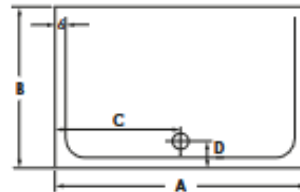

**Tiefe** 2,5 cm  
**Preisgruppe** PG 1  
**Farbe** Weiß/Pergamon  
 Weiß Matt (Preis auf Anfrage)

**repa**GRIP

quadratisch

rechteckig

A	B	C	D	Bauhöhe mit Montagerahmen	Bauhöhe mit Füßen	Bauhöhe mit Füßen superflach	Bauhöhe mit Träger
80	80	15	15	8,5-21	15-23	13,5-15,5	14
90	70	45	15	8,5-21	15-23	13,5-15,5	14
90	75	45	15	8,5-21	15-23	13,5-15,5	14
90	80	45	15	8,5-21	15-23	13,5-15,5	14
90	90	15	15	8,5-21	15-23	13,5-15,5	14
100	70	50	15	8,5-21	15-23	13,5-15,5	14
100	80	50	15	8,5-21	15-23	13,5-15,5	14
100	90	50	15	8,5-21	15-23	13,5-15,5	14
100	100	15	15	8,5-21	15-23	13,5-15,5	14
110	80	55	15	8,5-21	17-25	13,5-15,5	14
110	90	55	15	8,5-21	17-25	13,5-15,5	14
120	70	60	15	8,5-21	17-25	13,5-15,5	14
120	75	60	15	8,5-21	17-25	13,5-15,5	14
120	80	60	15	8,5-21	17-25	13,5-15,5	14
120	90	60	15	8,5-21	17-25	13,5-15,5	14
120	100	60	15	8,5-21	17-25	13,5-15,5	14
120	120	15	15	8,5-21	17-25	13,5-15,5	14
140	70	70	15	8,5-21	17-25	13,5-15,5	14
140	90	70	15	8,5-21	17-25	13,5-15,5	14
150	90	75	15	8,5-21	17-25	13,5-15,5	14
160	75	80	15	8,5-21	17-25	13,5-15,5	14
170	75	85	15	8,5-21	17-25	13,5-15,5	14
180	90	90	15	8,5-21	17-25	13,5-15,5	14