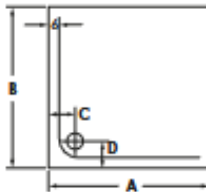

**Tiefe** 2,5 cm  
**Preisgruppe** PG 1  
**Farbe** Weiß/Pergamon  
 Weiß Matt (Preis auf Anfrage)

**repa**GRIP

quadratisch

rechteckig

A	B	C	D	Bauhöhe mit Montagerahmen	Bauhöhe mit Füßen	Bauhöhe mit Füßen superflach	Bauhöhe mit Träger
80	80	15	15	8,5-21	15-23	13,5-15,5	14
90	70	45	15	8,5-21	15-23	13,5-15,5	14
90	75	45	15	8,5-21	15-23	13,5-15,5	14
90	80	45	15	8,5-21	15-23	13,5-15,5	14
90	90	15	15	8,5-21	15-23	13,5-15,5	14
100	70	50	15	8,5-21	15-23	13,5-15,5	14
100	80	50	15	8,5-21	15-23	13,5-15,5	14
100	90	50	15	8,5-21	15-23	13,5-15,5	14
100	100	15	15	8,5-21	15-23	13,5-15,5	14
110	80	55	15	8,5-21	17-25	13,5-15,5	14
110	90	55	15	8,5-21	17-25	13,5-15,5	14
120	70	60	15	8,5-21	17-25	13,5-15,5	14
120	75	60	15	8,5-21	17-25	13,5-15,5	14
120	80	60	15	8,5-21	17-25	13,5-15,5	14
120	90	60	15	8,5-21	17-25	13,5-15,5	14
120	100	60	15	8,5-21	17-25	13,5-15,5	14
120	120	15	15	8,5-21	17-25	13,5-15,5	14
140	70	70	15	8,5-21	17-25	13,5-15,5	14
140	90	70	15	8,5-21	17-25	13,5-15,5	14
150	90	75	15	8,5-21	17-25	13,5-15,5	14
160	75	80	15	8,5-21	17-25	13,5-15,5	14
170	75	85	15	8,5-21	17-25	13,5-15,5	14
180	90	90	15	8,5-21	17-25	13,5-15,5	14